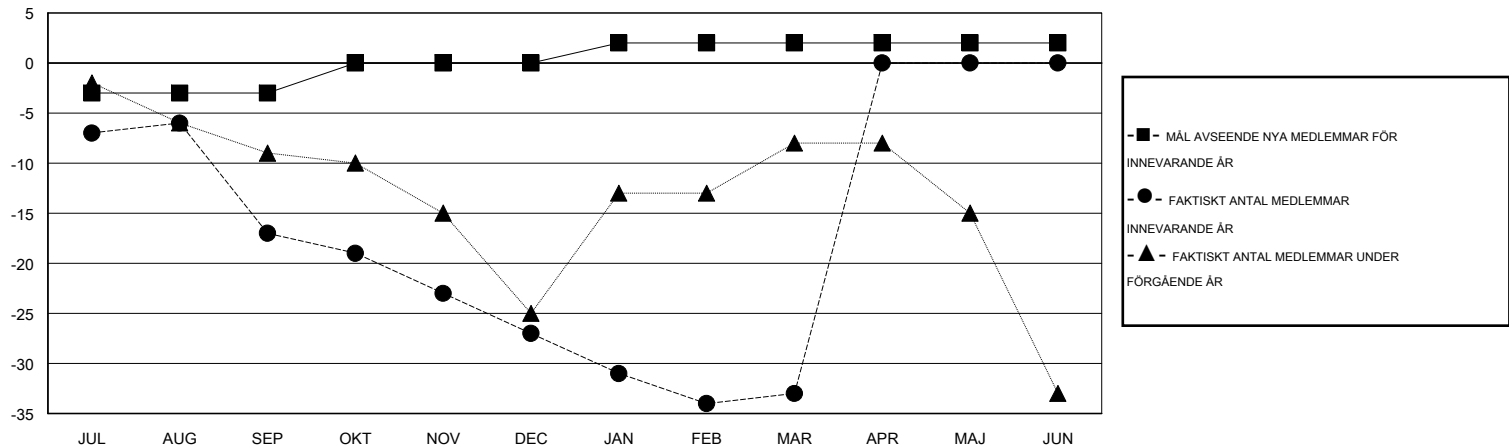

MONTHLY MEMBERSHIP PROGRESS REPORT

District 101 B

Results as of: 3/31/2015

GMT: Kenneth Persson

OMRÅDE SWEDEN

GMT KO 4

Klubbar					Medlemmar				
RESULTAT FÖR 2014-2015					RESULTAT FÖR 2014-2015				
KVARTAL	MÅL AVSEENDE NYA KLUBBAR	NYA KLUBBAR	AVFÖRDA KLUBBAR	NETTOTILLVÅX T/MINSKNING	KVARTAL	MÅL AVSEENDE NYA MEDLEMMAR	CHARTER OCH TILLAGDA NYA MEDLEMMAR	AVFÖRDA MEDLEMMAR	NETTOTILLVÅX T/MINSKNING
JUL/AUG/SEP	0	0	0	0	JUL/AUG/SEP	-3	8	25	-17
OKT/NOV/DEC	0	0	0	0	OKT/NOV/DEC	3	13	23	-10
JAN/FEB/MAR	0	0	0	0	JAN/FEB/MAR	2	18	24	-6
APR/MAJ/JUN	0	0	0	0	APR/MAJ/JUN	0	0	0	0

MÅL OCH FAKTISKT ANTAL NYA KLUBBAR

MÅL OCH FAKTISKT ANTAL MEDLEMMAR

NEDLAGDA KLUBBAR: 0	24 CLUBS OF 48 TOG UPP EN ELLER FLER NYA MEDLEMMAR	KÖNSFÖRDELNING
		MAN 829 (82.65%)
		KVINNA 174 (17.35%)
AVFÖRDA MEDLEMMAR	KLICKA HÄR FÖR INFORMATION OM STATUS	FAMILJMEDLEMMAR 98
AVLIDNA 5		HUVUDMAN I HUSHÄLLET 49
NEDLAGD KLUBB 0		INGEN HUVUDMAN I HUSHÄLLET 49
ÖVRIGA 67		
TOTAL 72		