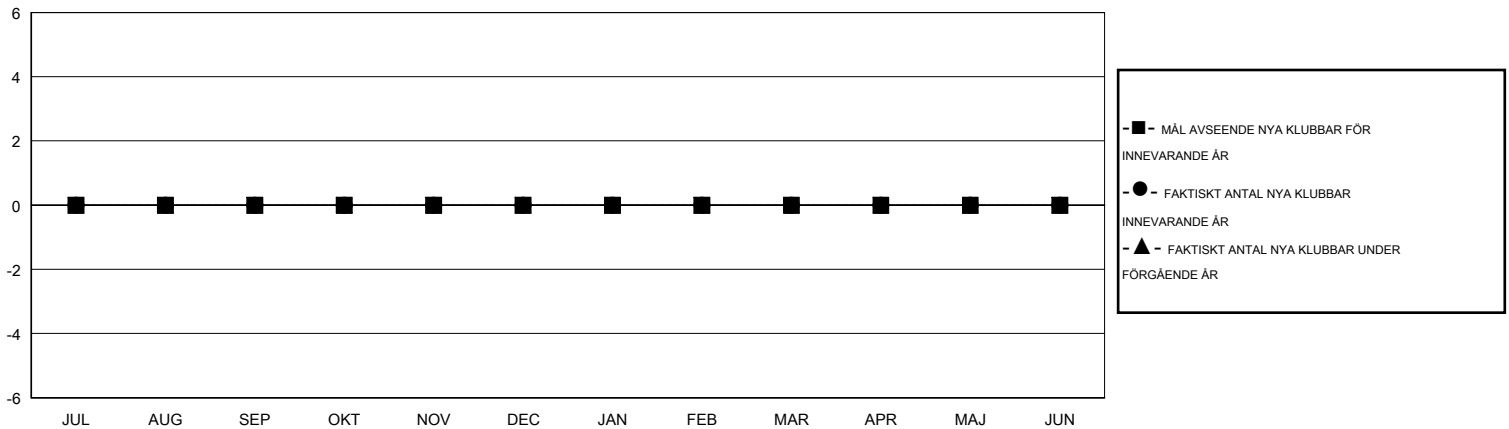

MONTHLY MEMBERSHIP PROGRESS REPORT

District 101 B

Results as of: 3/31/2015

GMT: Kenneth Persson

OMRÅDE SWEDEN

GMT KO 4

Klubbar					Medlemmar				
RESULTAT FÖR 2014-2015					RESULTAT FÖR 2014-2015				
KVARTAL	MÅL AVSEENDE NYA KLUBBAR	NYA KLUBBAR	AVFÖRDA KLUBBAR	NETTOTILLVÅX T/MINSKNING	KVARTAL	MÅL AVSEENDE NYA MEDLEMMAR	CHARTER OCH TILLAGDA NYA MEDLEMMAR	AVFÖRDA MEDLEMMAR	NETTOTILLVÅX T/MINSKNING
JUL/AUG/SEP	0	0	0	0	JUL/AUG/SEP	-3	8	25	-17
OKT/NOV/DEC	0	0	0	0	OKT/NOV/DEC	3	13	23	-10
JAN/FEB/MAR	0	0	0	0	JAN/FEB/MAR	2	18	24	-6
APR/MAJ/JUN	0	0	0	0	APR/MAJ/JUN	0	0	0	0

MÅL OCH FAKTISKT ANTAL NYA KLUBBAR